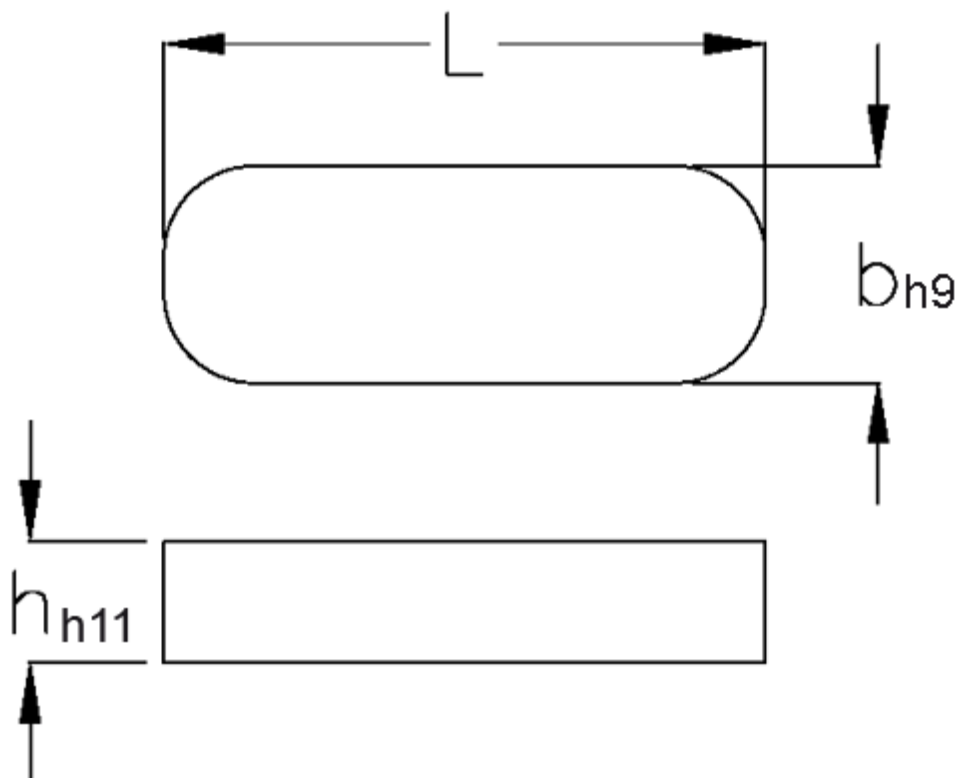

Varenummer: 09053620360

Beskrivelse: KLEE Pasfedre A 36x20x360 DIN 6885

Mål

b	= 36
h	= 20
L	= 360.0
Tolerance b	= 0.062
Tolerance h	= 0.130
Tolerance L	= -0,5